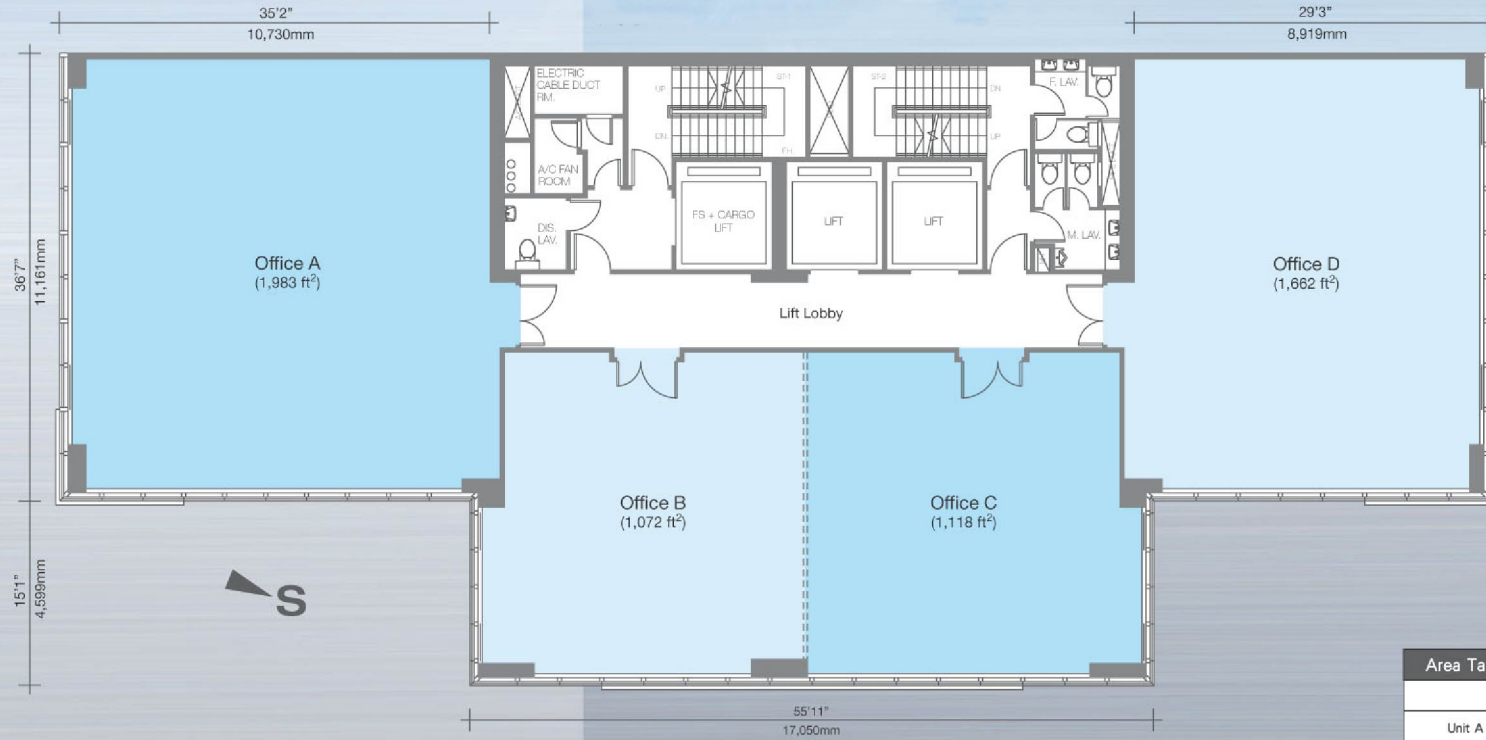

平面圖 Floor Plan

Area Table 面積表

Area面積 (sq. ft.平方呎)			
Unit A	Unit B	Unit C	Unit D
1,983	1,072	1,118	1,662

不設4、13、14及24樓